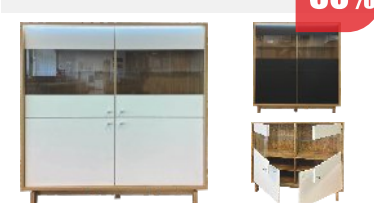

běžná cena
7.980,-
3.990,-*

Komoda. V provedení: dub grand / bílá / sklo (viz. foto), dub grand / černá / sklo. Výška noh 15 cm. Rozměr: š. 120, v. 133, h. 42 cm.