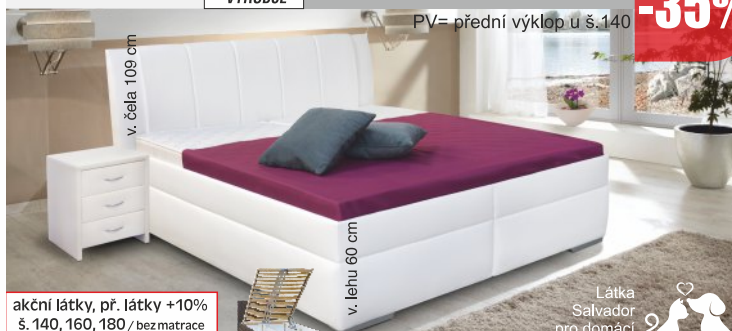

BIBIANA 2

ZNAČKOVÝ SLOVENSKÝ VÝROBCE

š. 90, 110, PV 140, 160, 180

-35%

v. čela 109 cm

PV= přední výklon u š. 140

v. lehu 60 cm

Látka Salvador pro domácí mazlíčky.

akční látky, př. látky +10%

š. 140, 160, 180 / bez matrace

běžná cena 26.650,-

15.990,-*

akční látky, př. látky +10%

šířka 90, 110 / bez matrace

běžná cena 19.170,-

11.500,-*

Komfortní manželský postel se zvýšeným lůžkem, s velkým úl. prostorem a výklonnými lamelovými rošty s nosností 150kg pro volné matrace. Akční látka: PW 03, 14, 23, Whisper 2, Whisper 17, OTH 85 (OH 08), OTH 70 (OH 05), OTH 08 (OH 03). Látky na objednávku: kolekce látek PW, Whisper, Cloud, Neve, Moly, Castel, Salvador, Vogue, Polaris SIC, Nevada, OH za příplatek 10%. Plyn. písky za příplatek 10%. Možnost dokoupení nočního stolku za 2.990,- Kč a matrací z naší nabídky. Cel. roz.: 215x148/168/188 cm. Dekorace nejsou v ceně.