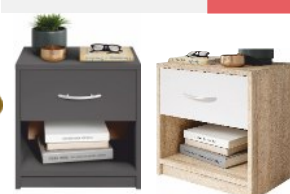

Taburet
Bizuga zdarma

Evolution 18

-40%

0% navýšení / 10 splátek
PagoDIL
3444,- Kč

PONNY L
běžná cena 57.400,-
34.440,-*

PEPE 1Z

NEW **-40%**

ZNAČKOVÝ
SLOVENSKÝ
VÝROBCE